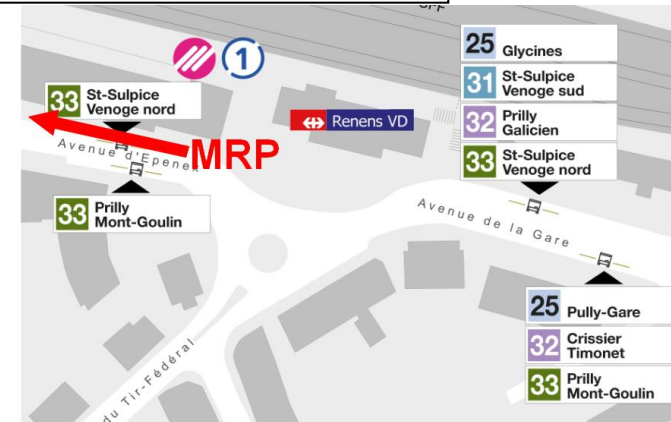

BUS et CFF RENENS

Moins de 300 m de la gare CFF (côté Sud)

Légende

- 1 Autobus 17 32 38: Renens VD, av. du 14 Avril
- 2 Autobus 17 38: Renens VD, Avenir
- 3 Tram 1, Autobus 33: Ecublens VD, Epenex
- 4 Autobus 17 32 36 38 54: Renens VD, gare nord
- 5 Tram 1: Renens VD, gare
- 6 Autobus 17 32 38: Renens VD, 1er Août
- 7 Autobus 25 31 32 33: Renens VD, gare sud
- 8 Autobus 25 31 32: Chavannes-près-Renens, Glycines