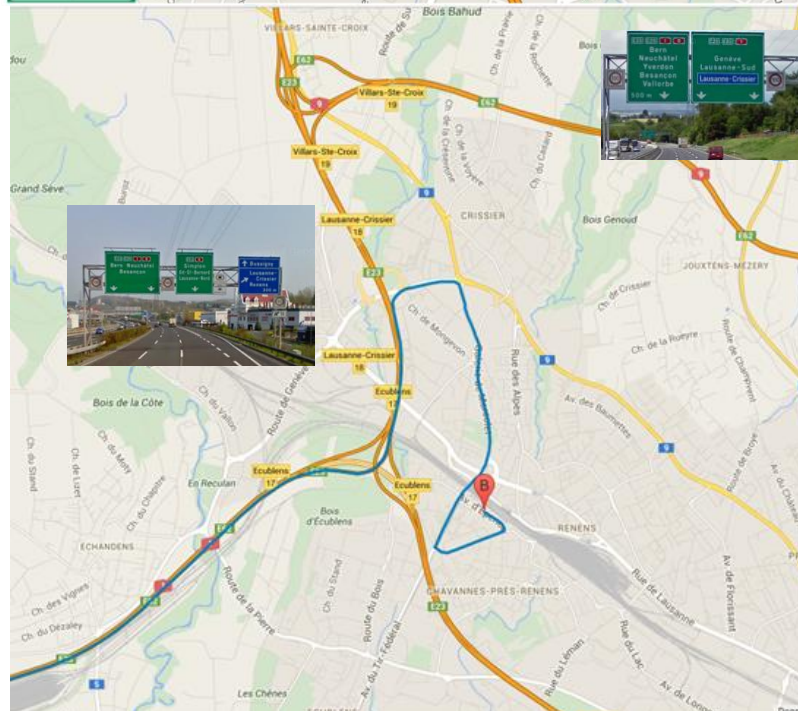

BUS et CFF RENENS

Moins de 300 m de la gare CFF (côté Sud)

Légende

- 1 Autobus 17 32 38: Renens VD, av. du 14 Avril
- 2 Autobus 17 38: Renens VD, Avenir
- 3 Tram 1, Autobus 33: Ecublens VD, Epenex
- 4 Autobus 17 32 36 38 54: Renens VD, gare nord
- 5 Tram 1: Renens VD, gare
- 6 Autobus 17 32 38: Renens VD, 1er Août
- 7 Autobus 25 31 32 33: Renens VD, gare sud
- 8 Autobus 25 31 32: Chavannes-près-Renens, Glycines