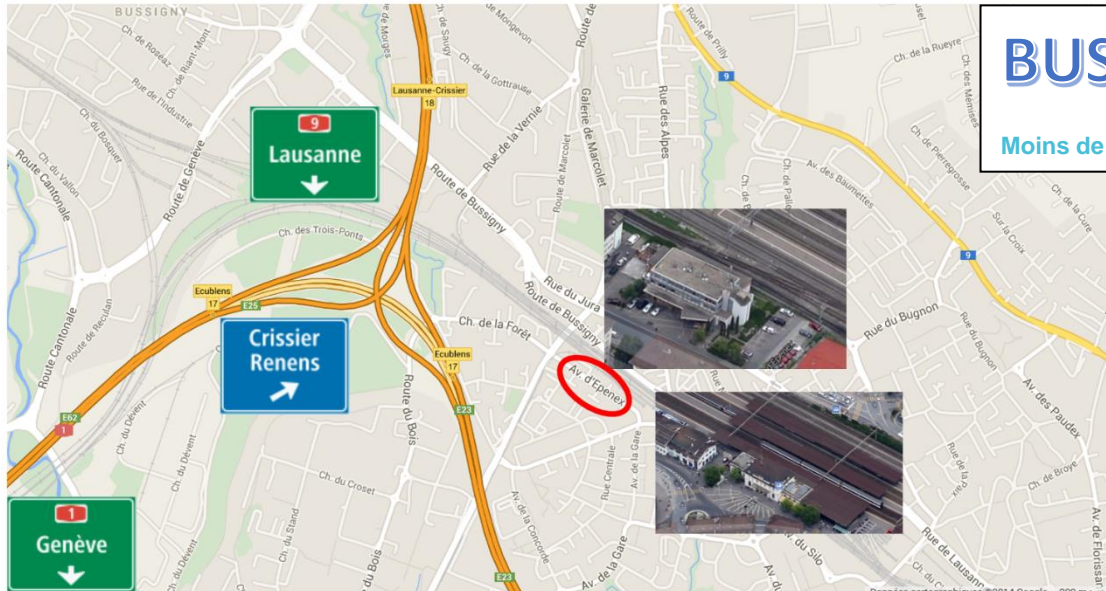

BUS et CFF RENENS

Moins de 300 m de la gare CFF (côté Sud)

Légende

- 1 Autobus 17 32 38: Renens VD, av. du 14 Avril
- 2 Autobus 17 38: Renens VD, Avenir
- 3 Tram 1, Autobus 33: Ecublens VD, Epenex
- 4 Autobus 17 32 36 38 54: Renens VD, gare nord
- 5 Tram 1: Renens VD, gare
- 6 Autobus 17 32 38: Renens VD, 1er Août
- 7 Autobus 25 31 32 33: Renens VD, gare sud
- 8 Autobus 25 31 32: Chavannes-près-Renens, Glycines