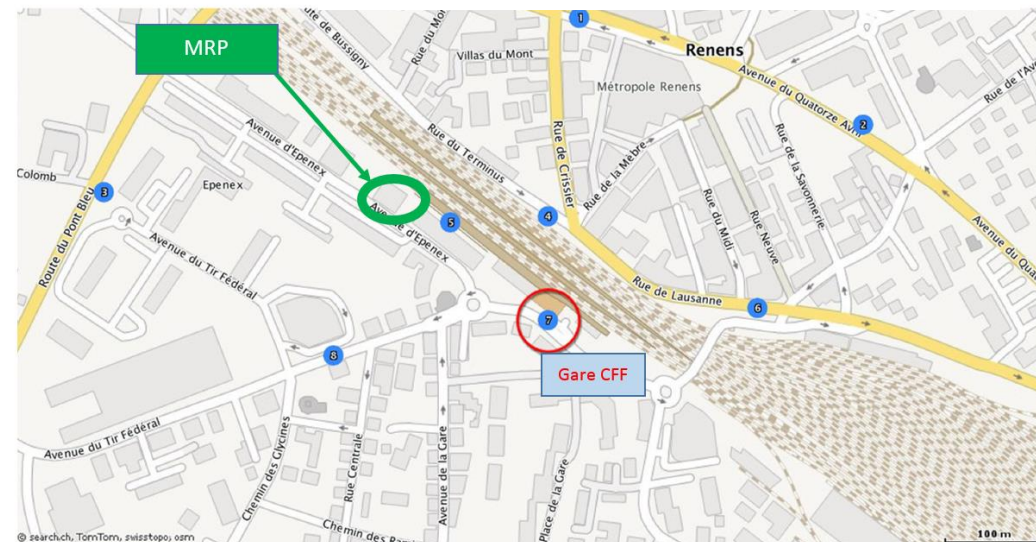

BUS et CFF RENENS

Moins de 300 m de la gare CFF (côté Sud)

Légende

- 1 Autobus 17 32 38: Renens VD, av. du 14 Avril
- 2 Autobus 17 38: Renens VD, Avenir
- 3 Tram 1, Autobus 33: Ecublens VD, Epenex
- 4 Autobus 17 32 36 38 54: Renens VD, gare nord
- 5 Tram 1: Renens VD, gare
- 6 Autobus 17 32 38: Renens VD, 1er Août
- 7 Autobus 25 31 32 33: Renens VD, gare sud
- 8 Autobus 25 31 32: Chavannes-près-Renens, Glycines